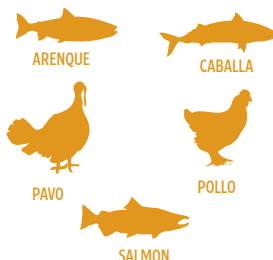

ANÁLISIS GARANTIZADO

Proteína cruda (min.)	38%	Calcio (min.)	1.3%
Grasa cruda (min.)	20%	Fósforo (min.)	1%
Fibra cruda (máx.)	6%	Omega - 6 ácidos grasos* (min.)	3.5%
Humedad (máx.)	12%	Omega - 3 ácidos grasos* (min.)	0.8%
Almidón dietético (max.)	15%	Glucosamina* (min.)	600 mg/kg
Azúcares	1%	Microorganismos totales* (min.)	100 Millon CFU/lb
EPA (min.)	0.2%		
DHA (min.)	0.2%		

(Bacillus coagulans)

*No reconocido como nutriente esencial por la AAFCO Dog Food Nutrients Profiles

FIRST
5
INGREDIENTS