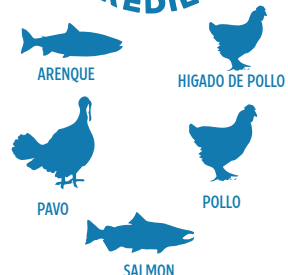

ANÁLISIS GARANTIZADO

Proteína cruda (min.)	38%	Calcio (min.)	1.2%
Grasa cruda (min.)	18%	Fósforo (min.)	1%
Fibra cruda (máx.)	4%	Omega - 6 ácidos grasos* (min.)	3%
Humedad (máx.)	12%	Omega - 3 ácidos grasos* (min.)	0.8%
Almidón dietético (max.)	18%	Glucosamina* (min.)	600 mg/kg
Azúcares (max.)	1.3%	Microorganismos totales* (min.)	100 Millon CFU/lb
EPA (min.)	0.2%		
DHA (min.)	0.2%	(Bacillus coagulans)	
Vitamina E (min)	750 IU/kg%	*No reconocido como nutriente esencial por la AAFCO Dog Food Nutrients Profiles	

FIRST
5
INGREDIENTS