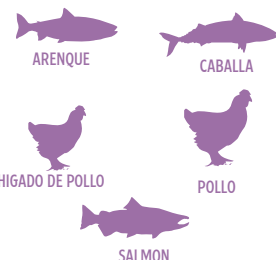

ANÁLISIS GARANTIZADO

Proteína cruda (min.)	38%	Calcio (min.)	1.2%
Grasa cruda (min.)	16%	Fósforo (min.)	1%
Fibra cruda (máx.)	6%	Omega - 6 ácidos grasos* (min.)	3.0%
Humedad (máx.)	12%	Omega - 3 ácidos grasos* (min.)	0.8%
Almidón dietético (max.)	18%	Glucosamina* (min.)	600 mg/kg
Azúcares (max.)	1.3%	Microorganismos totales* (min.)	100 Millon CFU/lb
EPA (min.)	0.2%		
DHA (min.)	0.2%	(Bacillus coagulans)	
Taurina* (min)	0.1%	*No reconocido como nutriente esencial por la AAFCO Dog Food Nutrients Profiles	

FIRST
5
INGREDIENTS