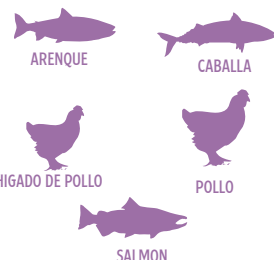

ANÁLISIS GARANTIZADO

Proteína cruda (min.)	38%	Calcio (min.)	1.2%
Grasa cruda (min.)	16%	Fósforo (min.)	1%
Fibra cruda (máx.)	6%	Omega - 6 ácidos grasos* (min.)	3.0%
Humedad (máx.)	12%	Omega - 3 ácidos grasos* (min.)	0.8%
Almidón dietético (max.)	18%	Glucosamina* (min.)	600 mg/kg
Azúcares (max.)	1.3%	Microorganismos totales* (min.)	100 Millon CFU/lb
EPA (min.)	0.2%		
DHA (min.)	0.2%	(Bacillus coagulans)	
Taurina* (min)	0.1%	*No reconocido como nutriente esencial por la AAFCO Dog Food Nutrients Profiles	

FIRST
5
INGREDIENTS