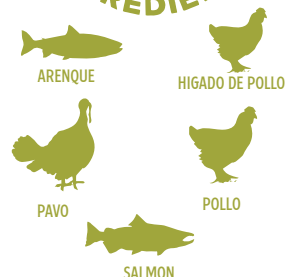

ANÁLISIS GARANTIZADO

Proteína cruda (min.)	38%	Calcio (min.)	1.3%
Grasa cruda (min.)	15%	Fósforo (min.)	0.9%
Fibra cruda (máx.)	8%	Omega - 6 ácidos grasos* (min.)	3%
Humedad (máx.)	12%	Omega - 3 ácidos grasos* (min.)	0.8%
Almidón dietético (max.)	17%	Glucosamina* (min.)	600 mg/kg
EPA (min.)	0.2%	Microorganismos totales* (min.)	1 Millon CFU/lb
Vitamina E (min)	750 IU/kg%		

(Bacillus coagulans)

*No reconocido como nutriente esencial por la AAFCO Dog Food Nutrients Profiles

FIRST
5
INGREDIENTS