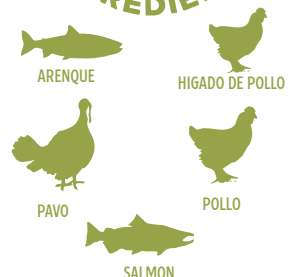

ANÁLISIS GARANTIZADO

Proteína cruda (min.)	38%	Calcio (min.)	1.3%
Grasa cruda (min.)	15%	Fósforo (min.)	0.9%
Fibra cruda (máx.)	8%	Omega - 6 ácidos grasos* (min.)	3%
Humedad (máx.)	12%	Omega - 3 ácidos grasos* (min.)	0.8%
Almidón dietético (max.)	17%	Glucosamina* (min.)	600 mg/kg
EPA (min.)	0.2%	Microorganismos totales* (min.)	1 Million CFU/lb
Vitamina E (min)	750 IU/kg%		

(Bacillus coagulans)

*No reconocido como nutriente esencial por la AAFCO Dog Food Nutrients Profiles

FIRST
5
INGREDIENTS