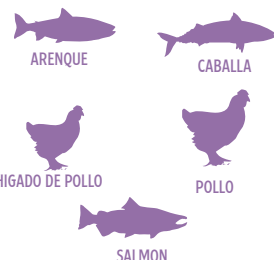

ANÁLISIS GARANTIZADO

Proteína cruda (min.)	38%	Calcio (min.)	1.2%
Grasa cruda (min.)	16%	Fósforo (min.)	1%
Fibra cruda (máx.)	6%	Omega - 6 ácidos grasos* (min.)	3.0%
Humedad (máx.)	12%	Omega - 3 ácidos grasos* (min.)	0.8%
Almidón dietético (max.)	18%	Glucosamina* (min.)	600 mg/kg
Azúcares (max.)	1.3%	Microorganismos totales* (min.)	100 Millon CFU/lb
EPA (min.)	0.2%	(Bacillus coagulans)	
DHA (min.)	0.2%	*No reconocido como nutriente esencial por la AAFCO Dog	
Taurina* (min)	0.1%	Food Nutrients Profiles	

FIRST
5
INGREDIENTS