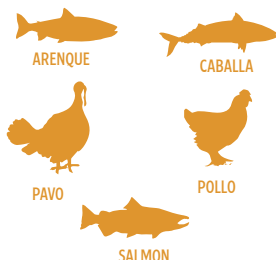

ANÁLISIS GARANTIZADO

Proteína cruda (min.)	38%	Calcio (min.)	1.3%
Grasa cruda (min.)	20%	Fósforo (min.)	1%
Fibra cruda (máx.)	6%	Omega - 6 ácidos grasos* (min.)	3.5%
Humedad (máx.)	12%	Omega - 3 ácidos grasos* (min.)	0.8%
Almidón dietético (max.)	15%	Glucosamina* (min.)	600 mg/kg
Azúcares	1%	Microorganismos totales* (min.)	100 Millon CFU/lb
EPA (min.)	0.2%	(Bacillus coagulans)	
DHA (min.)	0.2%	*No reconocido como nutriente esencial por la AAFCO Dog Food Nutrients Profiles	

FIRST
5
INGREDIENTS