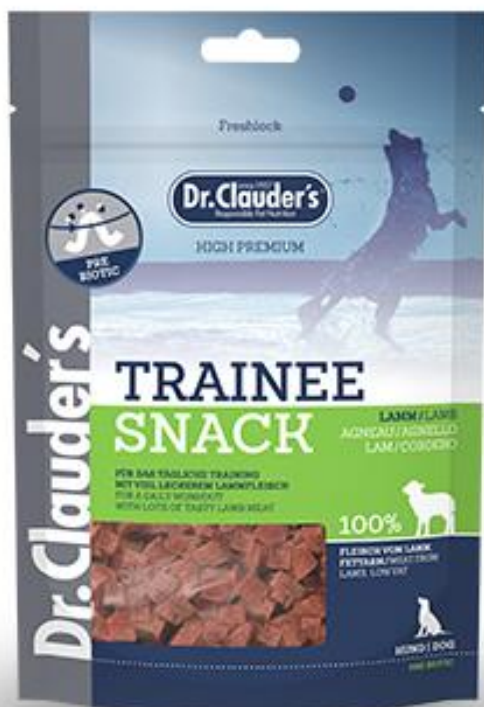

## Taquitos de Venado

Contiene 99.5% carne de venado.  
**Componentes Analíticos:** proteína bruta 60%, grasa bruta 3,4%, fibra bruta 0,1%, cenizas brutas 7,9%, humedad 23%.

**Presentaciones Disponibles:** 80 gr.

## Taquitos de Salmón

Contiene 99.5% carne de salmón.  
**Componentes Analíticos:** proteína bruta 60%, grasa bruta 7,5%, fibra bruta 0,1%, cenizas brutas 6,6%, humedad 23%.

**Presentaciones Disponibles:** 80 gr.

## Taquitos de Cordero

Contiene 100% de carne de cordero  
**Componentes Analíticos:** proteína bruta 43%, grasa bruta 3,0%, fibra bruta 0,5%, humedad 23%, sal 0,2%.

**Presentaciones Disponibles:** 80 gr, 500 gr.