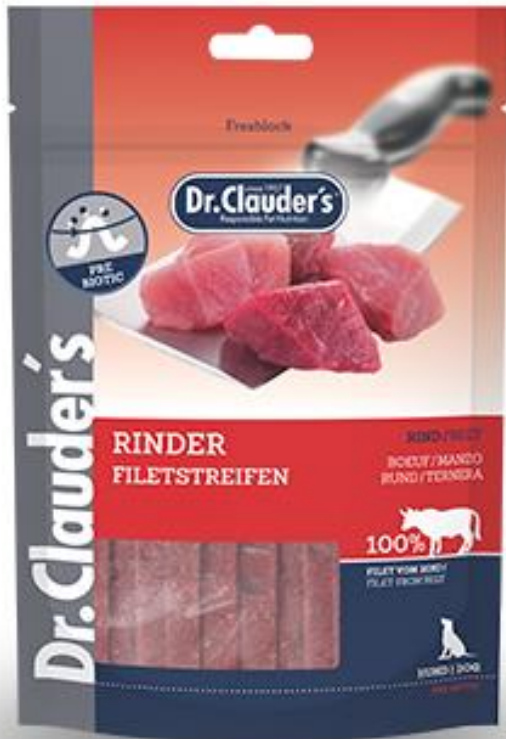

### Taquitos Mini de Cordero

Contiene 100% de carne de cordero  
**Componentes Analíticos:** proteína bruta 43%, grasa bruta 3,0%, fibra bruta 0,5%, humedad 23%, sal 0,2%.

Presentaciones Disponibles: 50 gr.

# Filet Snack

disfrute premium suavemente secado

Snacks para perros en forma de filetes enteros hechos de carne pura, curada y deshidratada, repletos de intenso y delicioso sabor. Está disponible en pechuga de pollo, carne de conejo y carne de ternera, presentadas en tiras.

Están recomendados para perros con alergia debido a que su composición está conformada por altas fuentes de proteína animal.

Estos snacks contienen FOS, aportando un fortalecimiento en la flora intestinal y mejorando el metabolismo de tu mascota. También tiene un efecto positivo en el sistema inmunológico, que se encuentra en áreas del intestino.