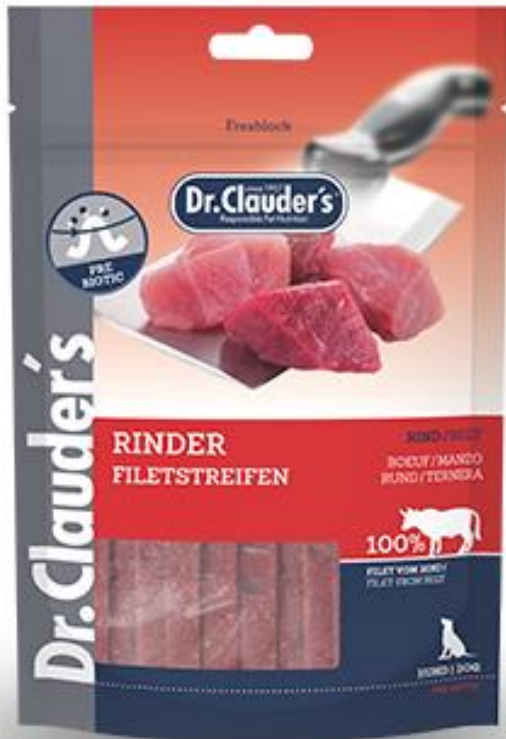

### Taquitos Mini de Cordero

Contiene 100% de carne de cordero  
**Componentes Analíticos:** proteína bruta 43%, grasa bruta 3,0%, fibra bruta 0,5%, humedad 23%, sal 0,2%.

Presentaciones Disponibles: 50 gr

# Filet Snack

disfrute premium suavemente secado

Snacks para perros en forma de filetes enteros hechos de carne pura, curada y deshidratada, repletos de intenso y delicioso sabor. Está disponible en pechuga de pollo, carne de conejo y carne de ternera, presentadas en tiras.

Están recomendados para perros con alergia debido a que su composición está conformada por altas fuentes de proteína animal.

Estos snacks contienen FOS, aportando un fortalecimiento en la flora intestinal y mejorando el metabolismo de tu mascota. También tiene un efecto positivo en el sistema inmunológico, que se encuentra en áreas del intestino.