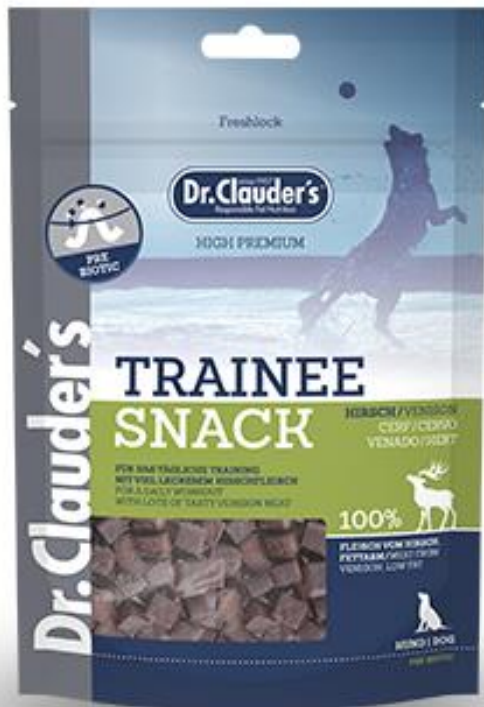

Taquitos de Venado

Contiene 99.5% carne de venado.
Componentes Analíticos: proteína bruta 60%, grasa bruta 3,4%, fibra bruta 0,1%, cenizas brutas 7,9%, humedad 23%.

Presentaciones Disponibles: 80 gr

Taquitos de Salmón

Contiene 99.5% carne de salmón.
Componentes Analíticos: proteína bruta 60%, grasa bruta 7,5%, fibra bruta 0,1%, cenizas brutas 6,6%, humedad 23%.

Presentaciones Disponibles: 80 gr

Taquitos de Cordero

Contiene 100% de carne de cordero
Componentes Analíticos: proteína bruta 43%, grasa bruta 3,0%, fibra bruta 0,5%, humedad 23%, sal 0,2%.

Presentaciones Disponibles: 80 gr