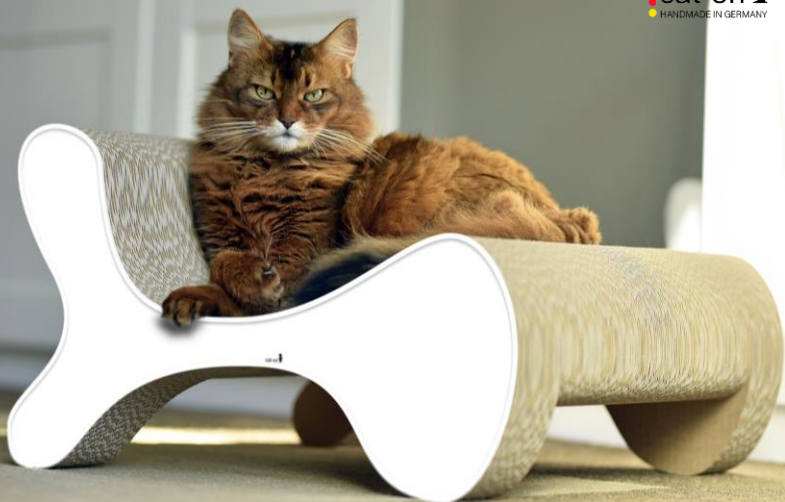

Molecular Fauteuil

Rascador tamaño Large para gatos

Descripción

El rascador Molecular Fauteuil combina diseño con funcionalidad efectiva. La calidad convincente del cartón corrugado cat-on y la forma ergonómica se combinan en este robusto mueble de diseño no convencional, convirtiéndolo en el favorito de tu felino.

Este será un refugio acogedor para los gatos ya que su estructura de panal ventila este mueble, lo cual proporciona un enfriamiento agradable en verano y una superficie cálida y acogedora en invierno.

Detalles

- Altura: 31 cm
- Longitud: 49 cm
- Profundidad: 53 cm
- Peso: 4 kg
- Color: Blanco
- Fabricado con cartón ondulado certificado FSC
- Con pegamento certificado vegano
- Diseñado y hecho a mano
- 100% fabricado en Alemania