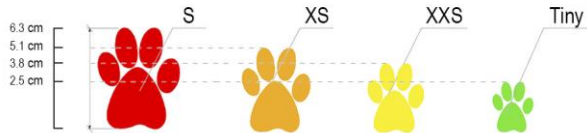

Your Dog's Good Health Starts with Clean Paws®

PAWZ BOOTS

Tiny

Las botas de goma para perros PawZ brindan una excelente protección contra toda superficie, desde la arena caliente, el pavimento hasta la nieve y el hielo.