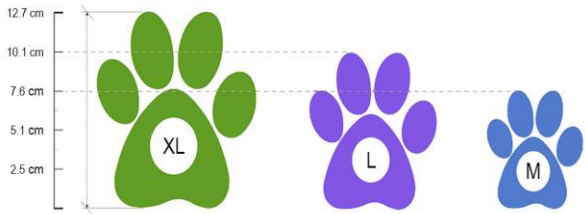

Your Dog's Good Health Starts with Clean Paws®

PAWZ BOOTS

Tiny

Las botas de goma para perros PawZ brindan una excelente protección contra toda superficie, desde la arena caliente, el pavimento hasta la nieve y el hielo.